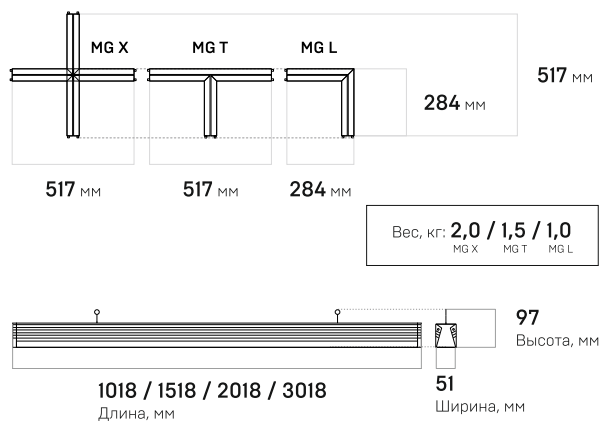

## Основные характеристики

-  **18 - 100 Вт**  
Мощность
-  **4000K**  
Цветовая температура
-  **IP40**  
Степень защиты
-  **2520 - 14000 лм**  
Световой поток
-  **Д**  
Диаграммы
-  **5 лет**  
Гарантия

## Вес и габариты

Значения соответствуют L-fusion Retail 36 / 55 / 70 / 100

Вес, кг: 1,1 / 1,6 / 2,2 / 3,2

## L-fusion Retail MG – ограничен только фантазией

Система крепления позволяет соединить светильники между собой в различные геометрические фигуры

Соединение в непрерывные магистральные секции до 40 метров